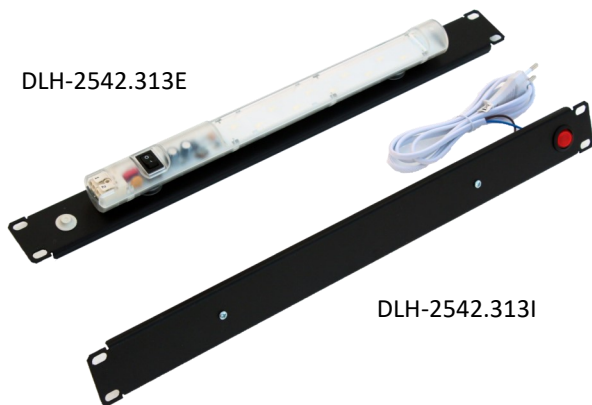

DLH-2542.313E

DLH-2542.313I

DLH

- Ideali per illuminazione interna o esterna di armadi rack 19"
 - Pannello in acciaio verniciato nero opaco RAL9005
 - Moduli LED 1 Unità
-
- *Suitable for internal/external lighting of rack 19" enclosures*
 - *Steel panel painted RAL9005 opaque black*
 - *1 unit LED modules*

LED 5W - 400 Lm - 60'000 h (UL file n° 234324)

codice code	tensione voltage	posizionamento positioning	accensione ignition	figura picture
DLH-2542.313I	230Vac/110Vdc	interna - <i>internal</i>	interruttore manuale <i>manual switch</i>	1
DLH-2540.313E	230Vac/110Vdc	esterna - <i>external</i>	interruttore manuale <i>manual switch</i>	2
DLH-2541.313E	230Vac/110Vdc	esterna - <i>external</i>	sensore di movimento <i>motion sensor</i>	3
DLH-2541.113E	24-48Vdc	esterna - <i>external</i>	sensore di movimento <i>motion sensor</i>	3
2541.310*	230Vac/110Vdc	int/ext	sensore di movimento <i>motion sensor</i>	4
2541.110*	24-48Vdc	int/ext	sensore di movimento <i>motion sensor</i>	4

* solo lampada a fissaggio magnetico senza pannello - *magnetic fix lamp without panel*

LED 4W - 370 Lm - 40'000 h

codice code	tensione voltage	posizionamento positioning	orientamento lampada lamp orientation	figura picture
DLH-LED4EO	220-230Vac	esterna - <i>external</i>	orizzontale <i>horizontal</i>	5
DLH-LED4EOT	220-230Vac	esterna - <i>external</i>	orizzontale con tetto <i>horizontal with cover</i>	6
DLH-LED4EVT	220-230Vac	esterna - <i>external</i>	verticale con tetto <i>vertical with cover</i>	7
DLH-LED4IO	220-230Vac	interna - <i>internal</i>	orizzontale <i>horizontal</i>	8

Ripiano fisso con lampade LED 4W - 740/1110 Lm - 40'000 h

codice code	tensione voltage	potenza power	posizionamento positioning	figura picture
DLH-2LED4	220-230Vac	2x4W	esterna - <i>external</i>	9
DLH-3LED4	220-230Vac	3x4W	esterna - <i>external</i>	